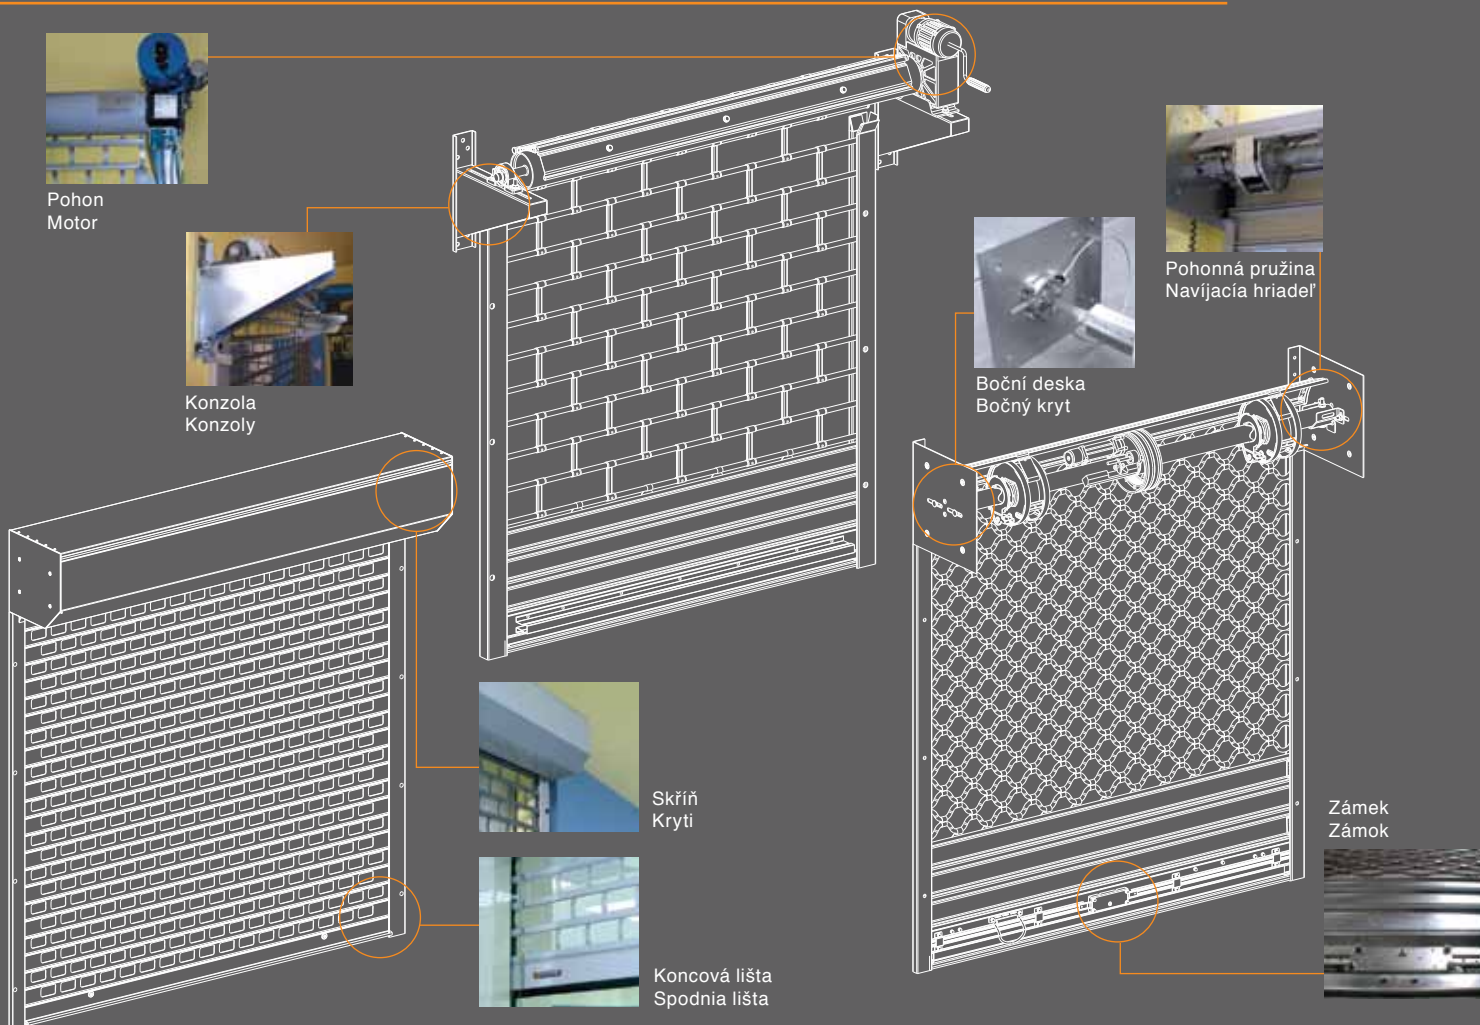

Rolovací mříž – části konstrukce / Rolovacia mreža – konštrukcia a jej časti