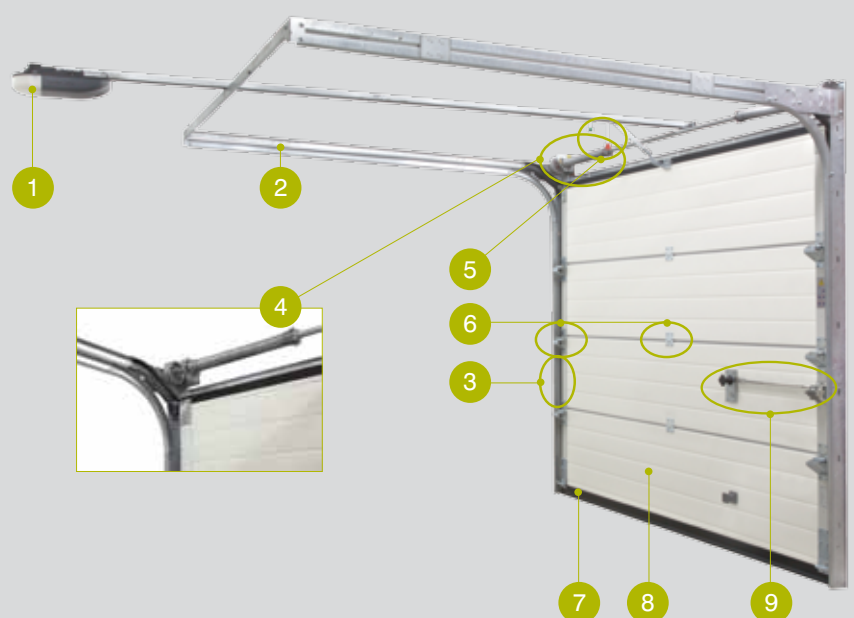

1. электропривод, позволяющий комфортно эксплуатировать ворота, с выключателем перегрузки, предохраняющим от прижима
2. направляющая горизонтальная
3. уголок вертикальный с направляющей
4. торсионная пружина с выносливостью минимум до 15000 циклов
5. аварийная разблокировка, обеспечивающая ручное открывание при отсутствии электричества
6. петли боковые и серединные
7. двугубый нижний уплотнитель
8. утепленная секция с 40 мм слоем полиуретановой пены без содержания фреона, гарантирующий высокий уровень теплоизоляции
9. удобный и безопасный самозащелкивающийся замок с секретным цилиндром

1. електропривод, що дозволяє комфортно експлуатувати ворота, з вимикачем перевантаження, що запобігає притисканню
2. горизонтальна направляюча
3. кутник вертикальний з направляючою
4. торсійна пружина з витривалістю до 15 000 циклів
5. аварійне розблокування, що забезпечує ручне відкриття за відсутності електропостачання
6. петлі бічні та серединні
7. двоگубий нижній ущільнювач
8. утеплена секція з 40 мм шаром поліуретанової піни без вмісту фреону, що гарантує високий рівень теплоізоляції
9. зручний та безпечний замок, який зачинається сам, з секретним циліндром