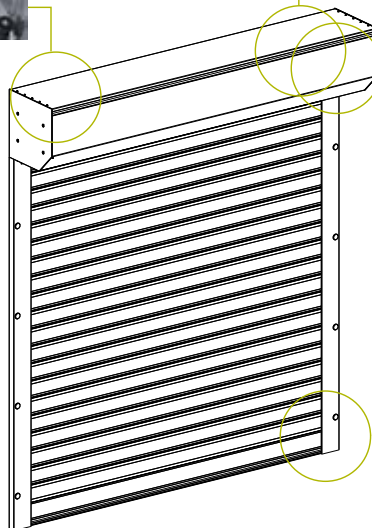

Ворота гаражные рулонные наружные PONENTE – RGZ
Ворота гаражні рулонні зовнішні PONENTE – RGZ

RU Ворота из полотна построенного из алюминиевых профилей высотой 77 мм, заполненных полиуретановой пенкой без содержания фреона, с алюминиевым коробом и направляющими шириной 90 мм. Благодаря возможности монтажа также и снаружи помещения, эти ворота могут быть установлены в маленьких гаражах, внутреннее пространство которых должно использоваться максимально.

UA Ворота з полотна виготовленого з алюмінієвих профілів висотою 77 мм, заповнених поліуретановою піркою без вмісту фреону, з алюмінієвим коробом і направляючими шириною 90 мм. Завдяки можливості монтажу також і ззовні приміщення, ці ворота можуть бути встановлені в маленьких гаражах, внутрішній простір котрих повинен бути використаний максимально.

Ворота гаражные рулонные внутренние LEVANTE – RGW
Ворота гаражні рулонні внутрішні LEVANTE – RGW

RU Ворота из полотна построенного из алюминиевых профилей высотой 77 мм, заполненных полиуретановой пенкой без содержания фреона, с алюминиевым коробом и направляющими шириной 90 мм. Предлагаются в широком диапазоне размеров – высотой даже до 4000 мм.

UA Ворота з полотна виготовленого з алюмінієвих профілів висотою 77 мм, заповнених поліуретановою піркою без вмісту фреону, з алюмінієвим коробом і направляючими шириною 90 мм. Пропонуються в широкому діапазоні розмірів – висотою навіть до 4000 мм.