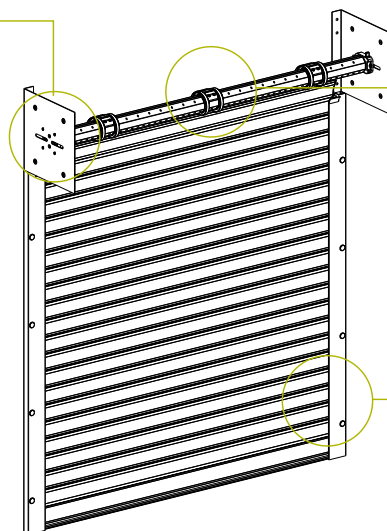

Ворота гаражные рулонные наружные PONENTE – RGZ
Ворота гаражні рулонні зовнішні PONENTE – RGZ

RU Ворота из полотна построенного из алюминиевых профилей высотой 77 мм, заполненных полиуретановой пенкой без содержания фреона, с алюминиевым коробом и направляющими шириной 90 мм. Благодаря возможности монтажа также и снаружи помещения, эти ворота могут быть установлены в маленьких гаражах, внутреннее пространство которых должно использоваться максимально.

UA Ворота з полотна виготовленого з алюмінієвих профілів висотою 77 мм, заповнених поліуретановою піркою без вмісту фреону, з алюмінієвим коробом і направляючими шириною 90 мм. Завдяки можливості монтажу також і ззовні приміщення, ці ворота можуть бути встановлені в маленьких гаражах, внутрішній простір котрих повинен бути використаний максимально.

Ворота гаражные рулонные внутренние LEVANTE – RGW
Ворота гаражні рулонні внутрішні LEVANTE – RGW

RU Ворота из полотна построенного из алюминиевых профилей высотой 77 мм, заполненных полиуретановой пенкой без содержания фреона, с алюминиевым коробом и направляющими шириной 90 мм. Предлагаются в широком диапазоне размеров – высотой даже до 4000 мм.

UA Ворота з полотна виготовленого з алюмінієвих профілів висотою 77 мм, заповнених поліуретановою піркою без вмісту фреону, з алюмінієвим коробом і направляючими шириною 90 мм. Пропонуються в широкому діапазоні розмірів – висотою навіть до 4000 мм.