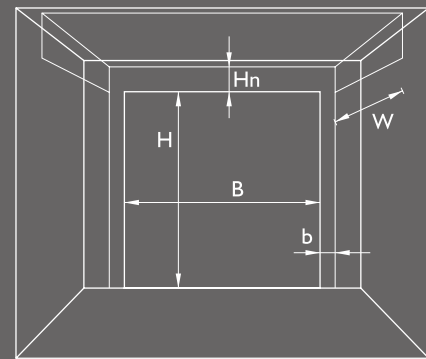

способ измерения – вид изнутри помещения  
спосіб замірювання – вигляд з середини приміщення

B – ширина проема / ширина проему  
b – ширина по бокам / ширина з боків  
H – высота проема / висота проему  
Hn – высота перемычки / висота перемички  
W – глубина застройки / глибина забудови