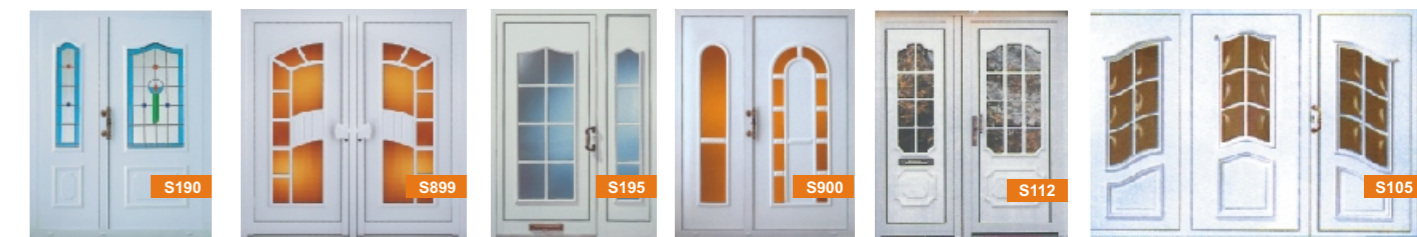

Vchodové dveře / Vchodové dvere

- **CZ** Hliníkové vchodové dveře se vyznačují velkým množstvím nabízených výplní a vysokou kvalitou provedení. Existuje možnost použití různých řad kování, které zvyšují bezpečnostní úroveň dveří. Rozmanitost vzorů umožňuje provést neopakovatelné a individuálně přizpůsobené dveře pro každý dům a přání zákazníka.
- **SK** Vchodové dvere sú charakteristické veľkým výberom výplní a vysokou kvalitou ich prevedenia. S dverami ponúkame širokú škálu kovaní, ktoré zdvíhajú úroveň bezpečnosti dverí. Rôznorodosť vzorov ponúka neopakovateľné možnosti ich prevedenia a prispôsobenie dizajnu dverí do každého domu.