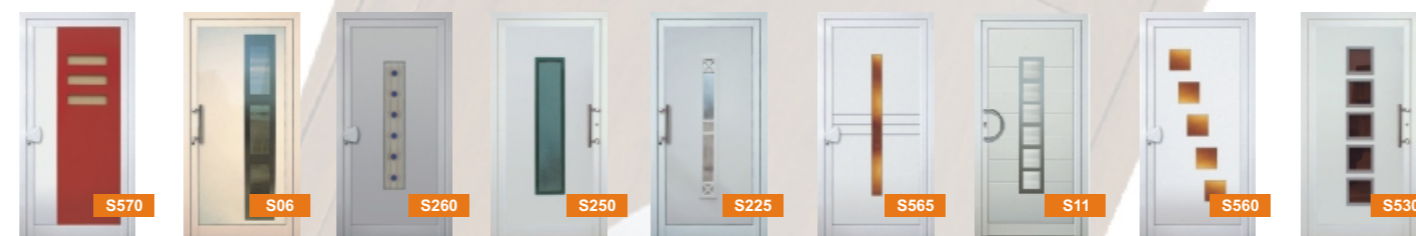

Vchodové dveře / Vchodové dvere

- **CZ** Hliníkové vchodové dveře se vyznačují velkým množstvím nabízených výplní a vysokou kvalitou provedení. Existuje možnost použití různých řad kování, které zvyšují bezpečnostní úroveň dveří. Rozmanitost vzorů umožňuje provést neopakovatelné a individuálně přizpůsobené dveře pro každý dům a přání zákazníka.
- **SK** Vchodové dvere sú charakteristické veľkým výberom výplní a vysokou kvalitou ich prevedenia. S dverami ponúkame širokú škálu kovaní, ktoré zdvíhajú úroveň bezpečnosti dverí. Rôznorodosť vzorov ponúka neopakovateľné možnosti ich prevedenia a prispôsobenie dizajnu dverí do každého domu.