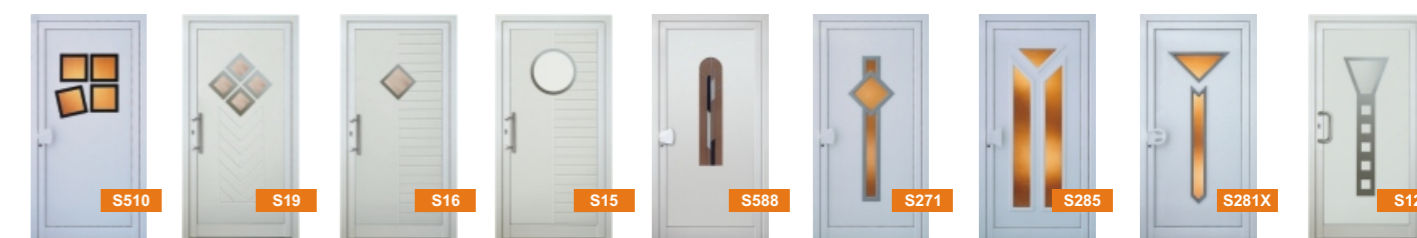

Vchodové dveře / Vchodové dvere

- **CZ** Hliníkové vchodové dveře se vyznačují velkým množstvím nabízených výplní a vysokou kvalitou provedení. Existuje možnost použití různých řad kování, které zvyšují bezpečnostní úroveň dveří. Rozmanitost vzorů umožňuje provést neopakovatelné a individuálně přizpůsobené dveře pro každý dům a přání zákazníka.
- **SK** Vchodové dvere sú charakteristické veľkým výberom výplní a vysokou kvalitou ich prevedenia. S dverami ponúkame širokú škálu kovaní, ktoré zdvíhajú úroveň bezpečnosti dverí. Rôznorodosť vzorov ponúka neopakovateľné možnosti ich prevedenia a prispôsobenie dizajnu dverí do každého domu.