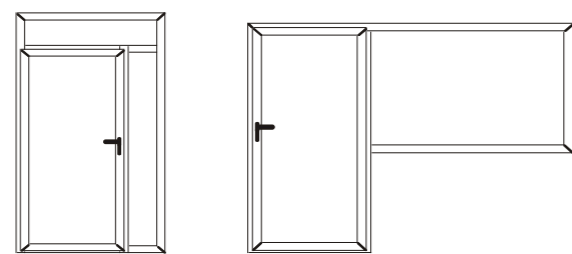

Dveře se světlíkem / Dveře s nad svetlíkom

- **CZ** Dvoukřídle dveře se světlíky, bočními a horními, jsou používány v provozovněch a jiných veřejných objektech. Výhodou výrobku je jednoduchá konstrukce, spojená s vysokou stabilitou a pevností systému.
- **SK** Dvojkřídlové dveře s nad svetlíkmi, bočnými alebo hornými sa využívajú v obchodoch a v rôznych verejnoprospešných priestoroch. Silnou stránkou týchto dverí je zložitá konštrukcia spojená s vysokou kvalitou a trvanlivosťou.